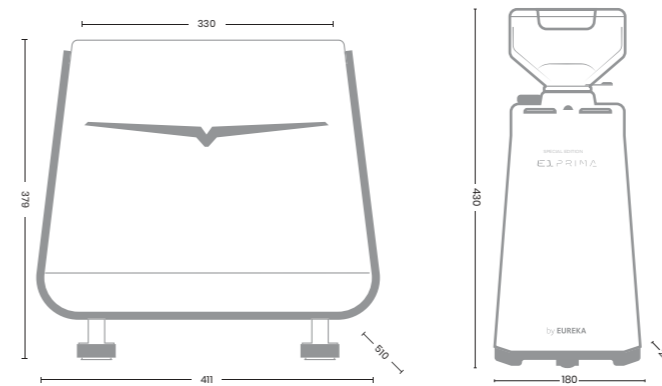

<b>VOLTAGE [V]</b>	200/240 110/120
<b>FREQUENCY [Hz]</b>	50/60 60
<b>POWER [W]</b>	350/450
<b>RPM</b>	1290 1650
<b>BEAN HOPPER CAPACITY [g]</b>	510
<b>BURRS</b>	65 mm
<b>MAXIMUM DAILY PRODUCTION [kg]</b>	4
<b>NET WEIGHT [kg]</b>	9,5
<b>HEIGHT [mm]</b>	430
<b>WIDTH [mm]</b>	180
<b>DEPTH [mm]</b>	227